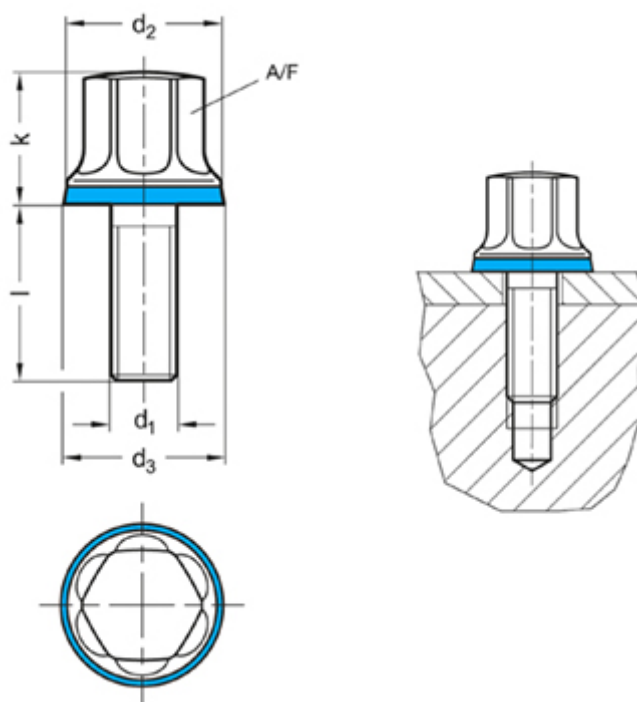

Varenummer: 201580M840PL  
Beskrivelse: E+G Bolt GN 1580-M8-40-PL-H  
Hygiejnisk design

## Mål

d1	= M 8
d2	= 18
d3	= 18.8
k	= 14.5
L	= 40
t min	= -
Vægt i (g)	= 30